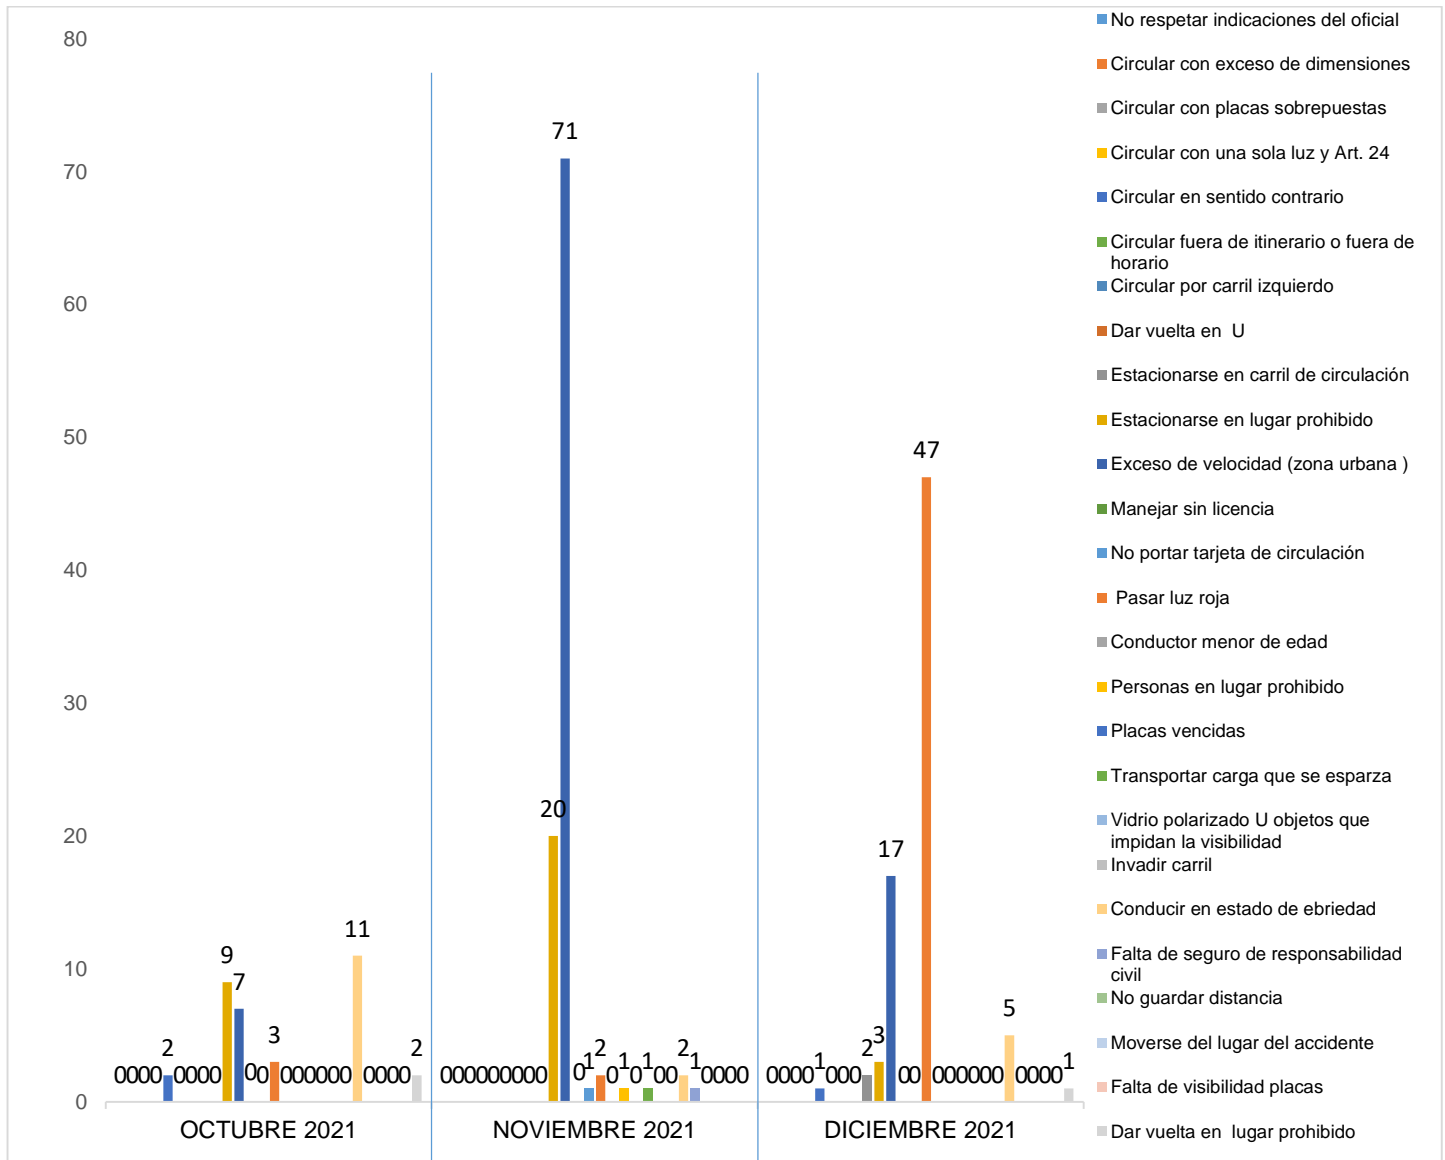

MUNICIPIO DE GARCÍA, NUEVO LEÓN
DICIEMBRE DE 2021

INSTITUCIÓN DE POLICÍA PREVENTIVA MUNICIPAL ESTADÍSTICAS DE GRÁFICA DE INFRACCIONES

Área responsable de generar la información: Institución de Policía Preventiva Municipal.